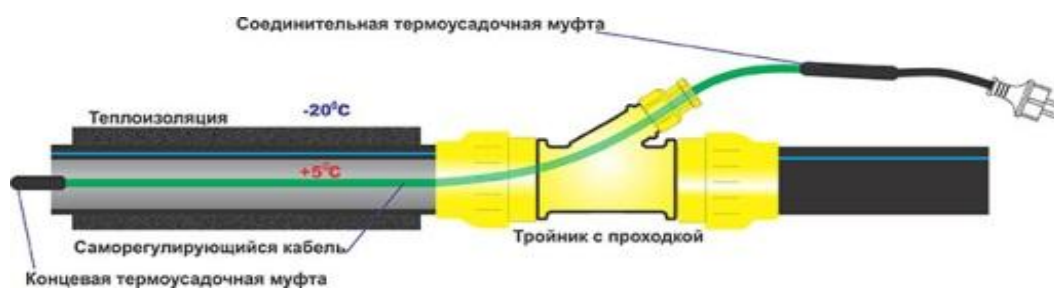

Комплект для ввода кабеля в трубу косой, EMS

Тройник с резьбой 1" ВР - 1" НР с косым отводом и интегрированным сальником.

В комплекте идет три уплотнения под разные диаметры кабеля.

Подходит для саморегулирующегося и резистивного кабеля.