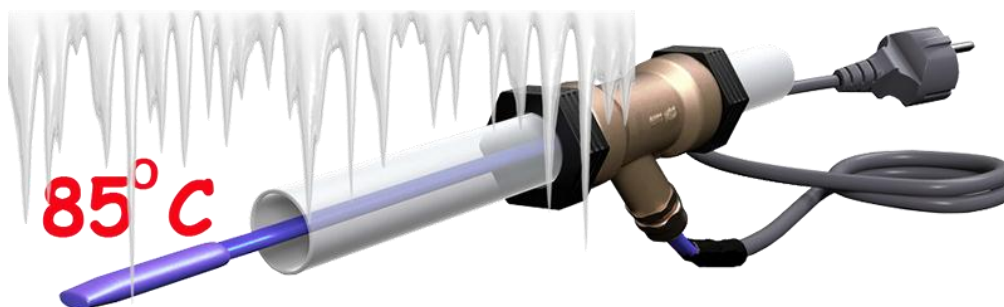

Комплект для ввода кабеля в трубу косой, EMS

Тройник с резьбой 1" ВР - 1" НР с косым отводом и интегрированным сальником.

В комплекте идет три уплотнения под разные диаметры кабеля.

Подходит для саморегулирующегося и резистивного кабеля.